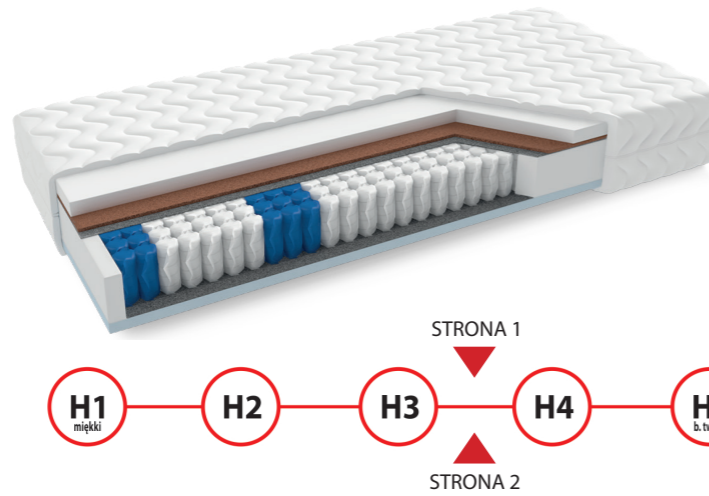

Wysokość całkowita: 20 cm

wymiar	80x200	90x200	100x200	120x200	140x200	160x200	180x200	200x200
cena								

K-3

KIESZENIOWY + VISCO + KOKOS

Budowa:

- pianka VISCO 4 cm
- warstwa maty kokosowej 1 cm
- filcowa przekładka tapicerska
- sprężyna kieszeniowa 7 stref 12 cm
- filcowa przekładka tapicerska
- pianka poliuretanowa T30 3 cm

Wysokość całkowita: 21 cm

wymiar	80x200	90x200	100x200	120x200	140x200	160x200	180x200	200x200
cena								

K-4

KIESZENIOWY + LATEX + KOKOS

Budowa:

- pianka lateksowa 4 cm
- warstwa maty kokosowej 1 cm
- filcowa przekładka tapicerska
- sprężyna kieszeniowa 7 stref 12 cm
- filcowa przekładka tapicerska
- pianka poliuretanowa T30 3 cm

Wysokość całkowita: 21 cm

wymiar	80x200	90x200	100x200	120x200	140x200	160x200	180x200	200x200
cena								

KIESZENIOWY + VISCO + LATEX

K-5

Budowa:

- pianka lateksowa 4 cm
- pianka visco 4 cm
- filcowa przekładka tapicerska
- sprężyna kieszeniowa 7 stref 12 cm
- filcowa przekładka tapicerska
- pianka poliuretanowa T30 3 cm