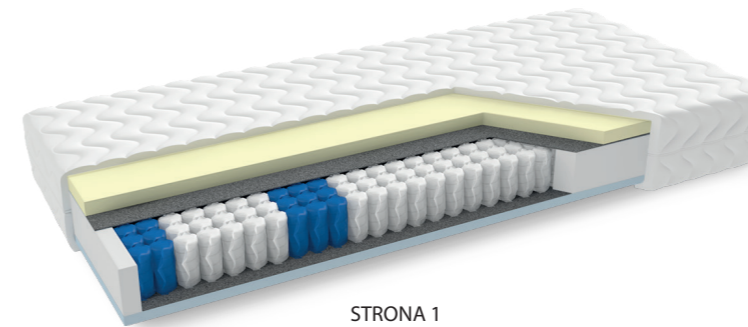

P-3

PIANKOWY + VISCO + KOKOS

Budowa:

- pianka VISCO 4 cm
- warstwa maty kokosowej 1 cm
- pianka poliuretanowa T30 10 cm

Wysokość całkowita: 16 cm

wymiar	80x200	90x200	100x200	120x200	140x200	160x200	180x200	200x200
cena								

PIANKOWY + LATEX + KOKOS

P-4

Budowa:

- pianka lateksowa 4 cm
- warstwa maty kokosowej 1 cm
- pianka poliuretanowa T30 10 cm

Wysokość całkowita: 16 cm

wymiar	80x200	90x200	100x200	120x200	140x200	160x200	180x200	200x200
cena								

PIANKOWY + VISCO + LATEX

P-5

Budowa:

- pianka lateksowa 4 cm
- pianka visco 4 cm
- pianka poliuretanowa T30 10 cm

Wysokość całkowita: 19 cm

wymiar	80x200	90x200	100x200	120x200	140x200	160x200	180x200	200x200
cena								

KIESZENIOWY + VISCO

K-1

Budowa:

- pianka VISCO 4 cm
- filcowa przekładka tapicerska
- sprężyna kieszeniowa 7 stref 12 cm
- filcowa przekładka tapicerska
- pianka poliuretanowa T30 3 cm

Wysokość całkowita: 20 cm