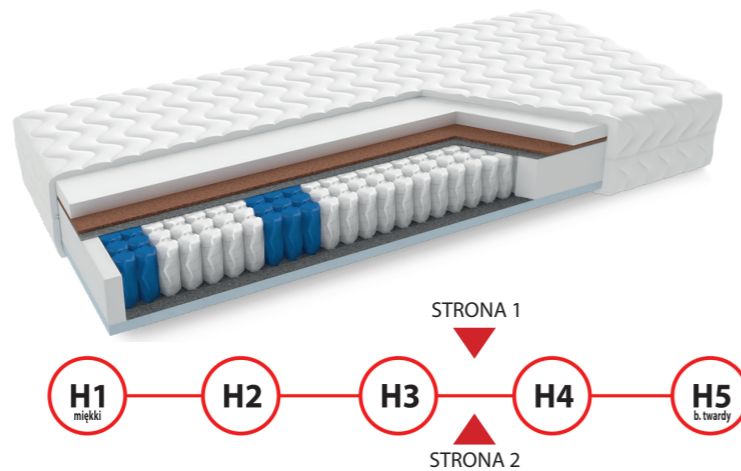

Wysokość całkowita: 20 cm

wymiar	80x200	90x200	100x200	120x200	140x200	160x200	180x200	200x200
cena								

K-3

KIESZENIOWY + VISCO + KOKOS

Budowa:

- pianka VISCO 4 cm
- warstwa maty kokosowej 1 cm
- filcowa przekładka tapicerska
- sprężyna kieszeniowa 7 stref 12 cm
- filcowa przekładka tapicerska
- pianka poliuretanowa T30 3 cm

Wysokość całkowita: 21 cm

wymiar	80x200	90x200	100x200	120x200	140x200	160x200	180x200	200x200
cena								

K-4

KIESZENIOWY + LATEX + KOKOS

Budowa:

- pianka lateksowa 4 cm
- warstwa maty kokosowej 1 cm
- filcowa przekładka tapicerska
- sprężyna kieszeniowa 7 stref 12 cm
- filcowa przekładka tapicerska
- pianka poliuretanowa T30 3 cm

Wysokość całkowita: 21 cm

wymiar	80x200	90x200	100x200	120x200	140x200	160x200	180x200	200x200
cena								

KIESZENIOWY + VISCO + LATEX

K-5

Budowa:

- pianka lateksowa 4 cm
- pianka visco 4 cm
- filcowa przekładka tapicerska
- sprężyna kieszeniowa 7 stref 12 cm
- filcowa przekładka tapicerska
- pianka poliuretanowa T30 3 cm