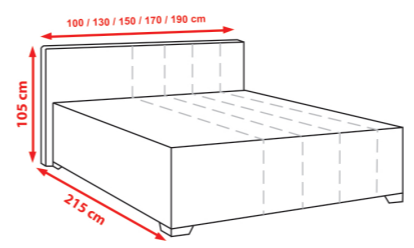

Wysokość całkowita: 20 cm

wymiar	80x200	90x200	100x200	120x200	140x200	160x200	180x200	200x200
cena								

NAWIERZCHNIOWY + VISCO

N-1

Budowa:

- pianka VISCO 4 cm
- pokrowiec pikowany watą 100 g

Wysokość całkowita: 5 cm

wymiar	80x200	90x200	100x200	120x200	140x200	160x200	180x200	200x200
cena								

NAWIERZCHNIOWY + LATEX

N-3

Budowa:

- pianka LATEKSOWA 4 cm
- pokrowiec pikowany watą 100 g

Wysokość całkowita: 5 cm

wymiar	80x200	90x200	100x200	120x200	140x200	160x200	180x200	200x200
cena								

NAWIERZCHNIOWY + HR

N-5

Budowa:

- pianka poliuretanowa 5 cm
- pokrowiec pikowany watą 100 g

Wysokość całkowita: 6 cm

wymiar	80x200	90x200	100x200	120x200	140x200	160x200	180x200	200x200
cena								

DAKO

wymiar	90x200	120x200	140x200	160x200	180x200
cena					
cena z pojemnikiem					

CARMEN

wymiar	90x200	120x200	140x200	160x200	180x200
cena					
cena z pojemnikiem					

HILTON

wymiar	90x200	120x200	140x200	160x200	180x200
cena					
cena z pojemnikiem					

MILANO

wymiar	90x200	120x200	140x200	160x200	180x200
cena					
cena z pojemnikiem					