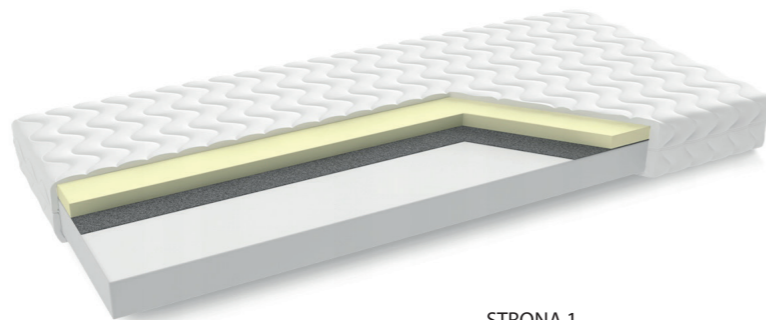

najlepsze materace

KATALOG

ŁÓŻKA I MATERACE

P-1

PIANKOWY + VISCO

Budowa:

- pianka VISCO 4 cm
- pianka poliuretanowa T30 10 cm

Wysokość całkowita: 15 cm

wymiar	80x200	90x200	100x200	120x200	140x200	160x200	180x200	200x200
cena								

P-2

PIANKOWY + LATEX

Budowa:

- pianka lateksowa 4 cm
- pianka poliuretanowa T30 10 cm

Wysokość całkowita: 15 cm

wymiar	80x200	90x200	100x200	120x200	140x200	160x200	180x200	200x200
cena								

P-3

PIANKOWY + VISCO + KOKOS

Budowa:

- pianka VISCO 4 cm
- warstwa maty kokosowej 1 cm
- pianka poliuretanowa T30 10 cm

Wysokość całkowita: 16 cm

wymiar	80x200	90x200	100x200	120x200	140x200	160x200	180x200	200x200
cena								

PIANKOWY + LATEX + KOKOS

P-4

Budowa:

- pianka lateksowa 4 cm
- warstwa maty kokosowej 1 cm
- pianka poliuretanowa T30 10 cm

Wysokość całkowita: 16 cm

wymiar	80x200	90x200	100x200	120x200	140x200	160x200	180x200	200x200
cena								