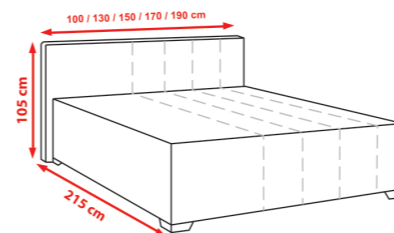

NAWIERZCHNIOWY + HR

N-5

Budowa:

- pianka poliuretanowa 5 cm
- pokrowiec pikowany watą 100 g

Wysokość całkowita: 6 cm

wymiar	80x200	90x200	100x200	120x200	140x200	160x200	180x200	200x200
cena								

DAKO

wymiar	90x200	120x200	140x200	160x200	180x200
cena					
cena z pojemnikiem					

CARMEN

wymiar	90x200	120x200	140x200	160x200	180x200
cena					
cena z pojemnikiem					

HILTON

wymiar	90x200	120x200	140x200	160x200	180x200
cena					
cena z pojemnikiem					

MILANO

wymiar	90x200	120x200	140x200	160x200	180x200
cena					
cena z pojemnikiem					

EMMA

wymiar	90x200	120x200	140x200	160x200	180x200
cena					
cena z pojemnikiem					

PAGANI

wymiar	90x200	120x200	140x200	160x200	180x200
cena					
cena z pojemnikiem					

EMMA PLUS

wymiar	90x200	120x200	140x200	160x200	180x200
cena					
cena z pojemnikiem					

SANTORINI

wymiar	90x200	120x200	140x200	160x200	180x200
cena					
cena z pojemnikiem					

ROYAL

wymiar	90x200	120x200	140x200	160x200	180x200
cena					
cena z pojemnikiem					

RITA

wymiar	90x200	120x200	140x200	160x200	180x200
cena z pojemnikiem					