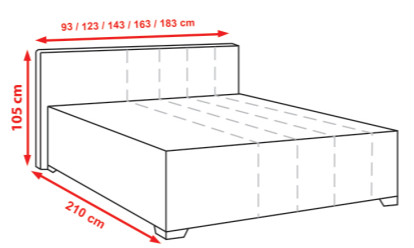

SANTORINI

wymiar	90x200	120x200	140x200	160x200	180x200
cena					
cena z pojemnikiem					

ROYAL

wymiar	90x200	120x200	140x200	160x200	180x200
cena					
cena z pojemnikiem					

RITA

wymiar	90x200	120x200	140x200	160x200	180x200
cena z pojemnikiem					

STELLA

wymiar	90x200	120x200	140x200	160x200	180x200
cena					
cena z pojemnikiem					

NIKO

wymiar	140x200	160x200	180x200
cena z pojemnikiem			

ALAN

wymiar	90x200	120x200	140x200	160x200	180x200
cena z pojemnikiem					

PANELE TAPICEROWANE

ALAN PLUS

wymiar	90x200	120x200	140x200	160x200	180x200
cena z pojemnikiem					

najlepsze materace

Najlepsze Materace Sp. z o. o.
Ignaców 13
63-507 Ignaców

665 568 141

kontakt@najlepszematerace.eu