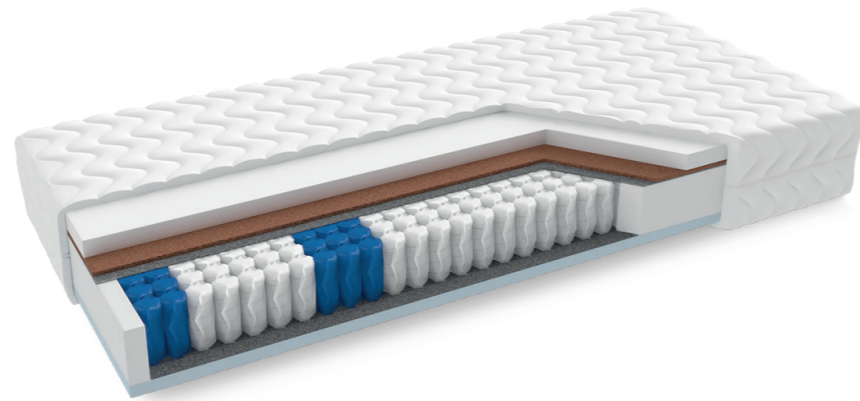

Wysokość całkowita: 24 cm

wymiar	80x200	90x200	100x200	120x200	140x200	160x200	180x200	200x200
cena								

KIESZENIOWY + T30

K-6

Budowa:

- pianka poliuretanowa T30 3 cm
- filcowa przekładka tapicerska
- sprężyna kieszeniowa 7 stref 12 cm
- filcowa przekładka tapicerska
- pianka poliuretanowa T30 3 cm

Wysokość całkowita: 19 cm

wymiar	80x200	90x200	100x200	120x200	140x200	160x200	180x200	200x200
cena								

K-7

KIESZENIOWY + KOKOS + T30

Budowa:

- pianka poliuretanowa T30 3cm
- mata kokosowa 1cm
- filcowa przekładka tapicerska
- sprężyna kieszeniowa 7 stref 12cm
- filcowa przekładka tapicerska
- pianka poliuretanowa T30 3cm

Wysokość całkowita: 20 cm

wymiar	80x200	90x200	100x200	120x200	140x200	160x200	180x200	200x200
cena								

K-8

KIESZENIOWY + KOKOS x2 + T25

Budowa:

- pianka poliuretanowa T25 2 cm
- mata kokosowa 2 cm
- filcowa przekładka tapicerska
- sprężyna kieszeniowa 7 stref 12 cm
- filcowa przekładka tapicerska
- pianka poliuretanowa T30 3 cm

Wysokość całkowita: 20 cm

wymiar	80x200	90x200	100x200	120x200	140x200	160x200	180x200	200x200
cena								

NAWIERZCHNIOWY + VISCO

N-1

Budowa:

- pianka VISCO 4 cm
- pokrowiec pikowany watą 100 g

Wysokość całkowita: 5 cm