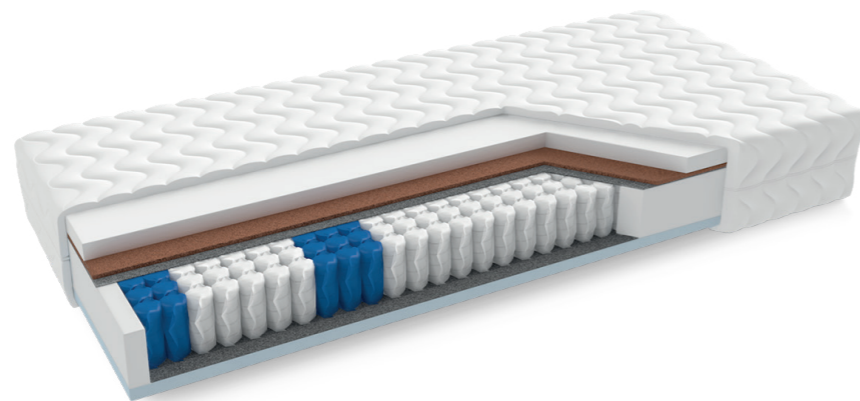

Wysokość całkowita: 19 cm

wymiar	80x200	90x200	100x200	120x200	140x200	160x200	180x200	200x200
cena								

K-7

KIESZENIOWY + KOKOS + T30

Budowa:

- pianka poliuretanowa T30 3cm
- mata kokosowa 1cm
- filcowa przekładka tapicerska
- sprężyna kieszeniowa 7 stref 12cm
- filcowa przekładka tapicerska
- pianka poliuretanowa T30 3cm

Wysokość całkowita: 20 cm

wymiar	80x200	90x200	100x200	120x200	140x200	160x200	180x200	200x200
cena								

K-8

KIESZENIOWY + KOKOS x2 + T25

Budowa:

- pianka poliuretanowa T25 2 cm
- mata kokosowa 2 cm
- filcowa przekładka tapicerska
- sprężyna kieszeniowa 7 stref 12 cm
- filcowa przekładka tapicerska
- pianka poliuretanowa T30 3 cm

Wysokość całkowita: 20 cm

wymiar	80x200	90x200	100x200	120x200	140x200	160x200	180x200	200x200
cena								

NAWIERZCHNIOWY + VISCO

N-1

Budowa:

- pianka VISCO 4 cm
- pokrowiec pikowany watą 100 g

Wysokość całkowita: 5 cm

wymiar	80x200	90x200	100x200	120x200	140x200	160x200	180x200	200x200
cena								

NAWIERZCHNIOWY + LATEX

N-3

Budowa:

- pianka LATEKSOWA 4 cm
- pokrowiec pikowany watą 100 g

Wysokość całkowita: 5 cm

wymiar	80x200	90x200	100x200	120x200	140x200	160x200	180x200	200x200
cena								