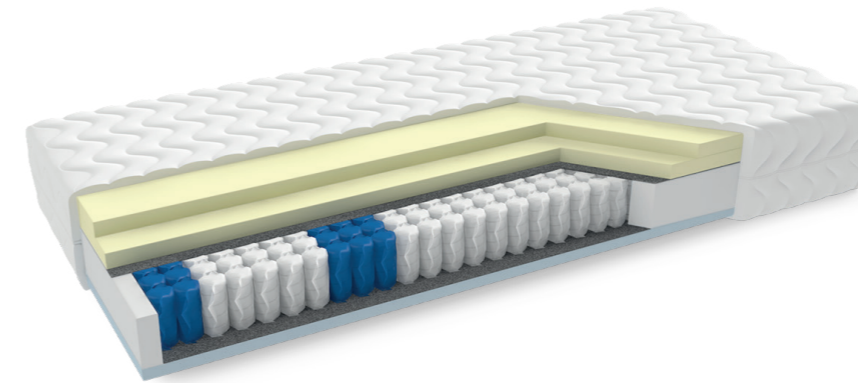

Wysokość całkowita: 21 cm

wymiar	80x200	90x200	100x200	120x200	140x200	160x200	180x200	200x200
cena								

K-4

KIESZENIOWY + LATEX + KOKOS

Budowa:

- pianka lateksowa 4 cm
- warstwa maty kokosowej 1 cm
- filcowa przekładka tapicerska
- sprężyna kieszeniowa 7 stref 12 cm
- filcowa przekładka tapicerska
- pianka poliuretanowa T30 3 cm

Wysokość całkowita: 21 cm

wymiar	80x200	90x200	100x200	120x200	140x200	160x200	180x200	200x200
cena								

KIESZENIOWY + VISCO + LATEX

K-5

Budowa:

- pianka lateksowa 4 cm
- pianka visco 4 cm
- filcowa przekładka tapicerska
- sprężyna kieszeniowa 7 stref 12 cm
- filcowa przekładka tapicerska
- pianka poliuretanowa T30 3 cm

Wysokość całkowita: 24 cm

wymiar	80x200	90x200	100x200	120x200	140x200	160x200	180x200	200x200
cena								

KIESZENIOWY + T30

K-6

Budowa:

- pianka poliuretanowa T30 3 cm
- filcowa przekładka tapicerska
- sprężyna kieszeniowa 7 stref 12 cm
- filcowa przekładka tapicerska
- pianka poliuretanowa T30 3 cm

Wysokość całkowita: 19 cm

wymiar	80x200	90x200	100x200	120x200	140x200	160x200	180x200	200x200
cena								

K-7

KIESZENIOWY + KOKOS + T30

Budowa:

- pianka poliuretanowa T30 3cm
- mata kokosowa 1cm
- filcowa przekładka tapicerska
- sprężyna kieszeniowa 7 stref 12cm
- filcowa przekładka tapicerska
- pianka poliuretanowa T30 3cm