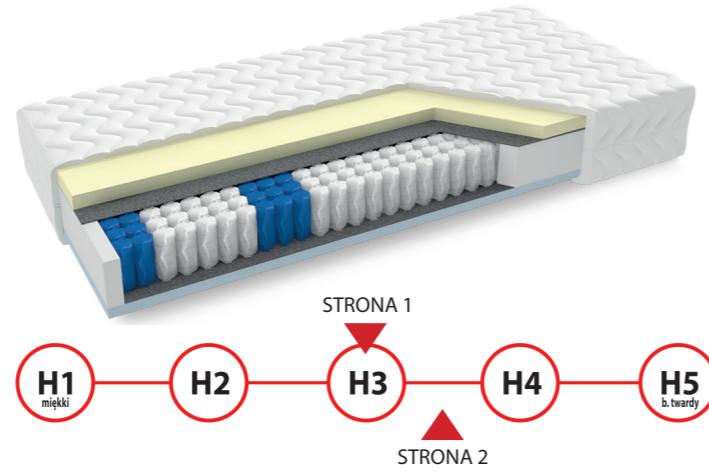

PIANKOWY + VISCO + LATEX

P-5

Budowa:

- pianka lateksowa 4 cm
- pianka visco 4 cm
- pianka poliuretanowa T30 10 cm

Wysokość całkowita: 19 cm

wymiar	80x200	90x200	100x200	120x200	140x200	160x200	180x200	200x200
cena								

wymiar	80x200	90x200	100x200	120x200	140x200	160x200	180x200	200x200
cena								

K-2

KIESZENIOWY + LATEX

Budowa:

- pianka lateksowa 4 cm
- filcowa przekładka tapicerska
- sprężyna kieszeniowa 7 stref 12 cm
- filcowa przekładka tapicerska
- pianka poliuretanowa T30 3 cm

Wysokość całkowita: 20 cm

wymiar	80x200	90x200	100x200	120x200	140x200	160x200	180x200	200x200
cena								

K-3

KIESZENIOWY + VISCO + KOKOS

Budowa:

- pianka VISCO 4 cm
- warstwa maty kokosowej 1 cm
- filcowa przekładka tapicerska
- sprężyna kieszeniowa 7 stref 12 cm
- filcowa przekładka tapicerska
- pianka poliuretanowa T30 3 cm