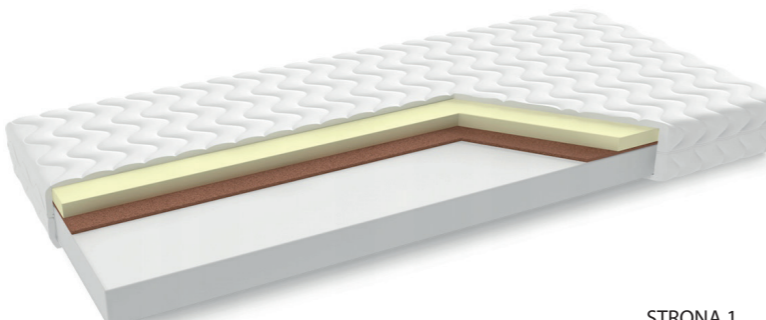

najlepsze materace

KATALOG

ŁÓŻKA I MATERACE

P-1

PIANKOWY + VISCO

Budowa:

- pianka VISCO 4 cm
- pianka poliuretanowa T30 10 cm

Wysokość całkowita: 15 cm

wymiar	80x200	90x200	100x200	120x200	140x200	160x200	180x200	200x200
cena								

P-2

PIANKOWY + LATEX

Budowa:

- pianka lateksowa 4 cm
- pianka poliuretanowa T30 10 cm

Wysokość całkowita: 15 cm

wymiar	80x200	90x200	100x200	120x200	140x200	160x200	180x200	200x200
cena								

P-3

PIANKOWY + VISCO + KOKOS

Budowa:

- pianka VISCO 4 cm
- warstwa maty kokosowej 1 cm
- pianka poliuretanowa T30 10 cm

Wysokość całkowita: 16 cm

wymiar	80x200	90x200	100x200	120x200	140x200	160x200	180x200	200x200
cena								

PIANKOWY + LATEX + KOKOS

P-4

Budowa:

- pianka lateksowa 4 cm
- warstwa maty kokosowej 1 cm
- pianka poliuretanowa T30 10 cm

Wysokość całkowita: 16 cm

wymiar	80x200	90x200	100x200	120x200	140x200	160x200	180x200	200x200
cena								