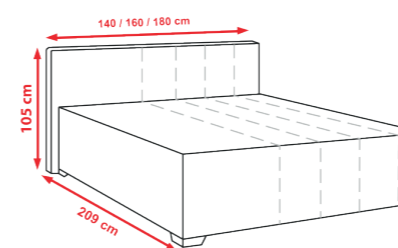

SANTORINI

wymiar	90x200	120x200	140x200	160x200	180x200
cena					
cena z pojemnikiem					

ROYAL

wymiar	90x200	120x200	140x200	160x200	180x200
cena					
cena z pojemnikiem					

RITA

wymiar	90x200	120x200	140x200	160x200	180x200
cena z pojemnikiem					

STELLA

wymiar	90x200	120x200	140x200	160x200	180x200
cena					
cena z pojemnikiem					

NIKO

wymiar	140x200	160x200	180x200
cena z pojemnikiem			

ALAN

wymiar	90x200	120x200	140x200	160x200	180x200
cena z pojemnikiem					

PANELE TAPICEROWANE

ALAN PLUS

wymiar	90x200	120x200	140x200	160x200	180x200
cena z pojemnikiem					

najlepsze materace

Najlepsze Materace Sp. z o. o.
Ignaców 13
63-507 Ignaców

665 568 141

kontakt@najlepszematerace.eu