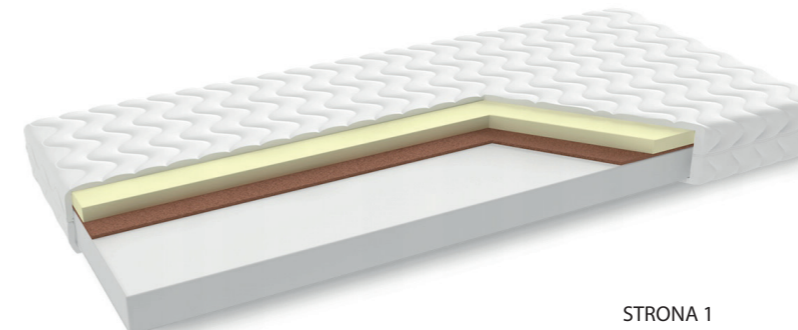

wymiar	80x200	90x200	100x200	120x200	140x200	160x200	180x200	200x200
cena								

P-2

PIANKOWY + LATEX

Budowa:

- pianka lateksowa 4 cm
- pianka poliuretanowa T30 10 cm

Wysokość całkowita: 15 cm

wymiar	80x200	90x200	100x200	120x200	140x200	160x200	180x200	200x200
cena								

P-3

PIANKOWY + VISCO + KOKOS

Budowa:

- pianka VISCO 4 cm
- warstwa maty kokosowej 1 cm
- pianka poliuretanowa T30 10 cm

Wysokość całkowita: 16 cm

wymiar	80x200	90x200	100x200	120x200	140x200	160x200	180x200	200x200
cena								

PIANKOWY + LATEX + KOKOS

P-4

Budowa:

- pianka lateksowa 4 cm
- warstwa maty kokosowej 1 cm
- pianka poliuretanowa T30 10 cm

Wysokość całkowita: 16 cm

wymiar	80x200	90x200	100x200	120x200	140x200	160x200	180x200	200x200
cena								

PIANKOWY + VISCO + LATEX

P-5

Budowa:

- pianka lateksowa 4 cm
- pianka visco 4 cm
- pianka poliuretanowa T30 10 cm

Wysokość całkowita: 19 cm

wymiar	80x200	90x200	100x200	120x200	140x200	160x200	180x200	200x200
cena								