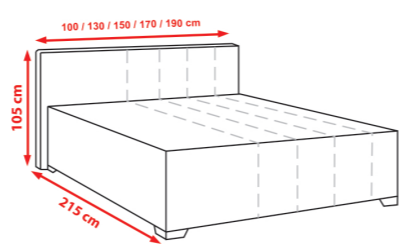

wymiar	80x200	90x200	100x200	120x200	140x200	160x200	180x200	200x200
cena								

NAWIERZCHNIOWY + LATEX

N-3

Budowa:

- pianka LATEKSOWA 4 cm
- pokrowiec pikowany watą 100 g

Wysokość całkowita: 5 cm

wymiar	80x200	90x200	100x200	120x200	140x200	160x200	180x200	200x200
cena								

NAWIERZCHNIOWY + HR

N-5

Budowa:

- pianka poliuretanowa 5 cm
- pokrowiec pikowany watą 100 g

Wysokość całkowita: 6 cm

wymiar	80x200	90x200	100x200	120x200	140x200	160x200	180x200	200x200
cena								

DAKO

wymiar	90x200	120x200	140x200	160x200	180x200
cena					
cena z pojemnikiem					

CARMEN

wymiar	90x200	120x200	140x200	160x200	180x200
cena					
cena z pojemnikiem					

HILTON

wymiar	90x200	120x200	140x200	160x200	180x200
cena					
cena z pojemnikiem					

MILANO

wymiar	90x200	120x200	140x200	160x200	180x200
cena					
cena z pojemnikiem					

EMMA

wymiar	90x200	120x200	140x200	160x200	180x200
cena					
cena z pojemnikiem					

PAGANI

wymiar	90x200	120x200	140x200	160x200	180x200
cena					
cena z pojemnikiem					

EMMA PLUS

wymiar	90x200	120x200	140x200	160x200	180x200
cena					
cena z pojemnikiem					