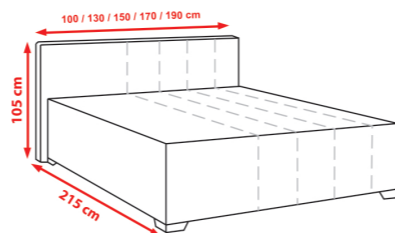

wymiar	80x200	90x200	100x200	120x200	140x200	160x200	180x200	200x200
cena								

NAWIERZCHNIOWY + LATEX

N-3

Budowa:

- pianka LATEKSOWA 4 cm
- pokrowiec pikowany watą 100 g

Wysokość całkowita: 5 cm

wymiar	80x200	90x200	100x200	120x200	140x200	160x200	180x200	200x200
cena								

NAWIERZCHNIOWY + HR

N-5

Budowa:

- pianka poliuretanowa 5 cm
- pokrowiec pikowany watą 100 g

Wysokość całkowita: 6 cm

wymiar	80x200	90x200	100x200	120x200	140x200	160x200	180x200	200x200
cena								

DAKO

wymiar	90x200	120x200	140x200	160x200	180x200
cena					
cena z pojemnikiem					

CARMEN

wymiar	90x200	120x200	140x200	160x200	180x200
cena					
cena z pojemnikiem					

HILTON

wymiar	90x200	120x200	140x200	160x200	180x200
cena					
cena z pojemnikiem					

MILANO

wymiar	90x200	120x200	140x200	160x200	180x200
cena					
cena z pojemnikiem					

EMMA

wymiar	90x200	120x200	140x200	160x200	180x200
cena					
cena z pojemnikiem					

PAGANI

wymiar	90x200	120x200	140x200	160x200	180x200
cena					
cena z pojemnikiem					

EMMA PLUS

wymiar	90x200	120x200	140x200	160x200	180x200
cena					
cena z pojemnikiem					