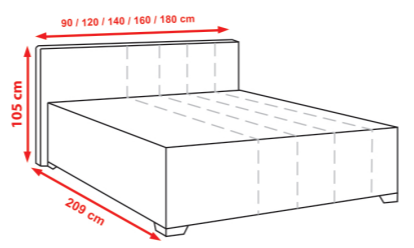

SANTORINI

wymiar	90x200	120x200	140x200	160x200	180x200
cena					
cena z pojemnikiem					

ROYAL

wymiar	90x200	120x200	140x200	160x200	180x200
cena					
cena z pojemnikiem					

RITA

wymiar	90x200	120x200	140x200	160x200	180x200
cena z pojemnikiem					

STELLA

wymiar	90x200	120x200	140x200	160x200	180x200
cena					
cena z pojemnikiem					

NIKO

wymiar	140x200	160x200	180x200
cena z pojemnikiem			

ALAN

wymiar	90x200	120x200	140x200	160x200	180x200
cena z pojemnikiem					

PANELE TAPICEROWANE

ALAN PLUS

wymiar	90x200	120x200	140x200	160x200	180x200
cena z pojemnikiem					

najlepsze materace

Najlepsze Materace Sp. z o. o.
Ignaców 13
63-507 Ignaców

665 568 141

kontakt@najlepszematerace.eu