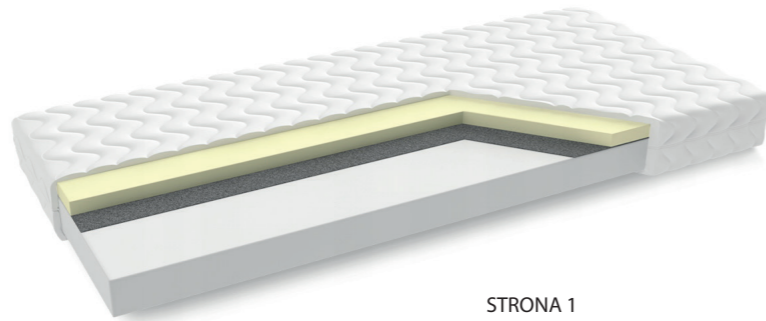

najlepsze materace

KATALOG

ŁÓŻKA I MATERACE

P-1

PIANKOWY + VISCO

Budowa:

- pianka VISCO 4 cm
- pianka poliuretanowa T30 10 cm

Wysokość całkowita: 15 cm

wymiar	80x200	90x200	100x200	120x200	140x200	160x200	180x200	200x200
cena								

P-2

PIANKOWY + LATEX

Budowa:

- pianka lateksowa 4 cm
- pianka poliuretanowa T30 10 cm

Wysokość całkowita: 15 cm

wymiar	80x200	90x200	100x200	120x200	140x200	160x200	180x200	200x200
cena								

P-3

PIANKOWY + VISCO + KOKOS

Budowa:

- pianka VISCO 4 cm
- warstwa maty kokosowej 1 cm
- pianka poliuretanowa T30 10 cm

Wysokość całkowita: 16 cm

wymiar	80x200	90x200	100x200	120x200	140x200	160x200	180x200	200x200
cena								

PIANKOWY + VISCO + LATEX

P-5

Budowa:

- pianka lateksowa 4 cm
- pianka visco 4 cm
- pianka poliuretanowa T30 10 cm

Wysokość całkowita: 19 cm

wymiar	80x200	90x200	100x200	120x200	140x200	160x200	180x200	200x200
cena								