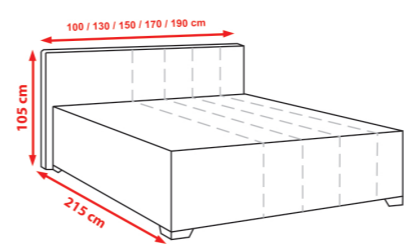

wymiar	80x200	90x200	100x200	120x200	140x200	160x200	180x200	200x200
cena								

NAWIERZCHNIOWY + LATEX

N-3

Budowa:

- pianka LATEKSOWA 4 cm
- pokrowiec pikowany watą 100 g

Wysokość całkowita: 5 cm

wymiar	80x200	90x200	100x200	120x200	140x200	160x200	180x200	200x200
cena								

NAWIERZCHNIOWY + HR

N-5

Budowa:

- pianka poliuretanowa 5 cm
- pokrowiec pikowany watą 100 g

Wysokość całkowita: 6 cm

wymiar	80x200	90x200	100x200	120x200	140x200	160x200	180x200	200x200
cena								

DAKO

wymiar	90x200	120x200	140x200	160x200	180x200
cena					
cena z pojemnikiem					

CARMEN

wymiar	90x200	120x200	140x200	160x200	180x200
cena					
cena z pojemnikiem					

HILTON

wymiar	90x200	120x200	140x200	160x200	180x200
cena					
cena z pojemnikiem					

MILANO

wymiar	90x200	120x200	140x200	160x200	180x200
cena					
cena z pojemnikiem					

EMMA

wymiar	90x200	120x200	140x200	160x200	180x200
cena					
cena z pojemnikiem					

PAGANI

wymiar	90x200	120x200	140x200	160x200	180x200
cena					
cena z pojemnikiem					

EMMA PLUS

wymiar	90x200	120x200	140x200	160x200	180x200
cena					
cena z pojemnikiem					