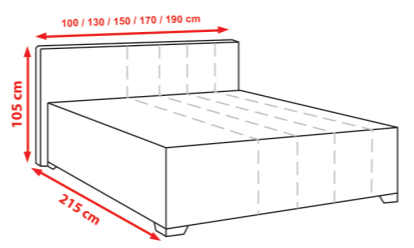

Wysokość całkowita: 20 cm

wymiar	80x200	90x200	100x200	120x200	140x200	160x200	180x200	200x200
cena								

NAWIERZCHNIOWY + VISCO

N-1

Budowa:

- pianka VISCO 4 cm
- pokrowiec pikowany watą 100 g

Wysokość całkowita: 5 cm

wymiar	80x200	90x200	100x200	120x200	140x200	160x200	180x200	200x200
cena								

NAWIERZCHNIOWY + LATEX

N-3

Budowa:

- pianka LATEKSOWA 4 cm
- pokrowiec pikowany watą 100 g

Wysokość całkowita: 5 cm

wymiar	80x200	90x200	100x200	120x200	140x200	160x200	180x200	200x200
cena								

NAWIERZCHNIOWY + HR

N-5

Budowa:

- pianka poliuretanowa 5 cm
- pokrowiec pikowany watą 100 g

Wysokość całkowita: 6 cm

wymiar	80x200	90x200	100x200	120x200	140x200	160x200	180x200	200x200
cena								

DAKO

wymiar	90x200	120x200	140x200	160x200	180x200
cena					
cena z pojemnikiem					

CARMEN

wymiar	90x200	120x200	140x200	160x200	180x200
cena					
cena z pojemnikiem					

HILTON

wymiar	90x200	120x200	140x200	160x200	180x200
cena					
cena z pojemnikiem					

MILANO

wymiar	90x200	120x200	140x200	160x200	180x200
cena					
cena z pojemnikiem					