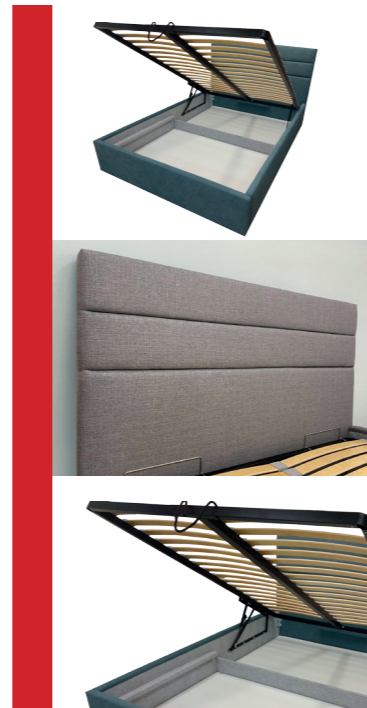

EMMA

wymiar	90x200	120x200	140x200	160x200	180x200
cena					
cena z pojemnikiem					

PAGANI

wymiar	90x200	120x200	140x200	160x200	180x200
cena					
cena z pojemnikiem					

EMMA PLUS

wymiar	90x200	120x200	140x200	160x200	180x200
cena					
cena z pojemnikiem					

SANTORINI

wymiar	90x200	120x200	140x200	160x200	180x200
cena					
cena z pojemnikiem