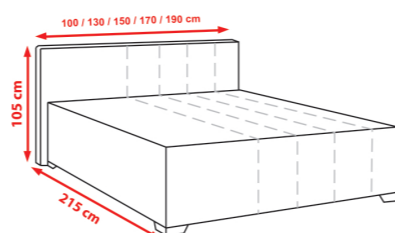

NAWIERZCHNIOWY + HR

N-5

Budowa:

- pianka poliuretanowa 5 cm
- pokrowiec pikowany watą 100 g

Wysokość całkowita: 6 cm

wymiar	80x200	90x200	100x200	120x200	140x200	160x200	180x200	200x200
cena								

DAKO

wymiar	90x200	120x200	140x200	160x200	180x200
cena					
cena z pojemnikiem					

CARMEN

wymiar	90x200	120x200	140x200	160x200	180x200
cena					
cena z pojemnikiem					

HILTON

wymiar	90x200	120x200	140x200	160x200	180x200
cena					
cena z pojemnikiem					

MILANO

wymiar	90x200	120x200	140x200	160x200	180x200
cena					
cena z pojemnikiem					

EMMA

wymiar	90x200	120x200	140x200	160x200	180x200
cena					
cena z pojemnikiem					

PAGANI

wymiar	90x200	120x200	140x200	160x200	180x200
cena					
cena z pojemnikiem					

EMMA PLUS

wymiar	90x200	120x200	140x200	160x200	180x200
cena					
cena z pojemnikiem					

SANTORINI

wymiar	90x200	120x200	140x200	160x200	180x200
cena					
cena z pojemnikiem					

ROYAL

wymiar	90x200	120x200	140x200	160x200	180x200
cena					
cena z pojemnikiem					

RITA

wymiar	90x200	120x200	140x200	160x200	180x200
cena z pojemnikiem					