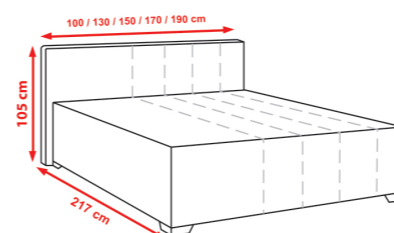

NAWIERZCHNIOWY + HR

N-5

Budowa:

- pianka poliuretanowa 5 cm
- pokrowiec pikowany watą 100 g

Wysokość całkowita: 6 cm

wymiar	80x200	90x200	100x200	120x200	140x200	160x200	180x200	200x200
cena								

DAKO

wymiar	90x200	120x200	140x200	160x200	180x200
cena					
cena z pojemnikiem					

CARMEN

wymiar	90x200	120x200	140x200	160x200	180x200
cena					
cena z pojemnikiem					

HILTON

wymiar	90x200	120x200	140x200	160x200	180x200
cena					
cena z pojemnikiem					

MILANO

wymiar	90x200	120x200	140x200	160x200	180x200
cena					
cena z pojemnikiem					

EMMA

wymiar	90x200	120x200	140x200	160x200	180x200
cena					
cena z pojemnikiem					

PAGANI

wymiar	90x200	120x200	140x200	160x200	180x200
cena					
cena z pojemnikiem					

EMMA PLUS

wymiar	90x200	120x200	140x200	160x200	180x200
cena					
cena z pojemnikiem					

SANTORINI

wymiar	90x200	120x200	140x200	160x200	180x200
cena					
cena z pojemnikiem					

ROYAL

wymiar	90x200	120x200	140x200	160x200	180x200
cena					
cena z pojemnikiem					

RITA

wymiar	90x200	120x200	140x200	160x200	180x200
cena z pojemnikiem					