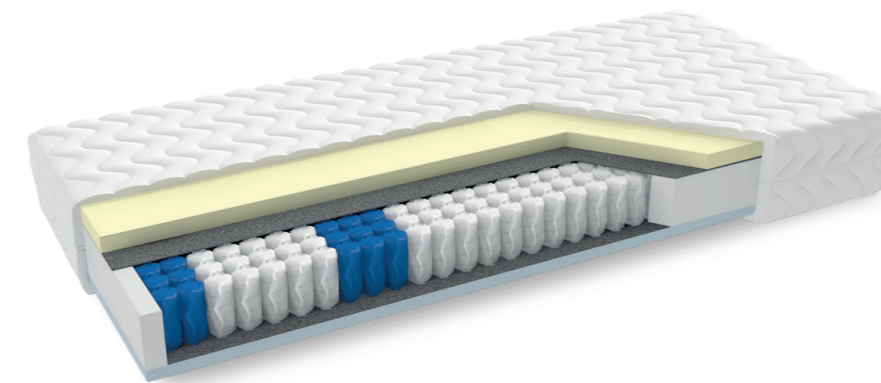

Wysokość całkowita: 21 cm

wymiar	80x200	90x200	100x200	120x200	140x200	160x200	180x200	200x200
cena								

KIESZENIOWY + VISCO + LATEX

K-5

Budowa:

- pianka lateksowa 4 cm
- pianka visco 4 cm
- filcowa przekładka tapicerska
- sprężyna kieszeniowa 7 stref 12 cm
- filcowa przekładka tapicerska
- pianka poliuretanowa T30 3 cm

Wysokość całkowita: 24 cm

wymiar	80x200	90x200	100x200	120x200	140x200	160x200	180x200	200x200
cena								

KIESZENIOWY + T30

K-6

Budowa:

- pianka poliuretanowa T30 3 cm
- filcowa przekładka tapicerska
- sprężyna kieszeniowa 7 stref 12 cm
- filcowa przekładka tapicerska
- pianka poliuretanowa T30 3 cm

Wysokość całkowita: 19 cm

wymiar	80x200	90x200	100x200	120x200	140x200	160x200	180x200	200x200
cena								

K-7

KIESZENIOWY + KOKOS + T30

Budowa:

- pianka poliuretanowa T30 3cm
- mata kokosowa 1cm
- filcowa przekładka tapicerska
- sprężyna kieszeniowa 7 stref 12cm
- filcowa przekładka tapicerska
- pianka poliuretanowa T30 3cm

Wysokość całkowita: 20 cm

wymiar	80x200	90x200	100x200	120x200	140x200	160x200	180x200	200x200
cena								

K-8

KIESZENIOWY + KOKOS x2 + T25

Budowa:

- pianka poliuretanowa T25 2 cm
- mata kokosowa 2 cm
- filcowa przekładka tapicerska
- sprężyna kieszeniowa 7 stref 12 cm
- filcowa przekładka tapicerska
- pianka poliuretanowa T30 3 cm