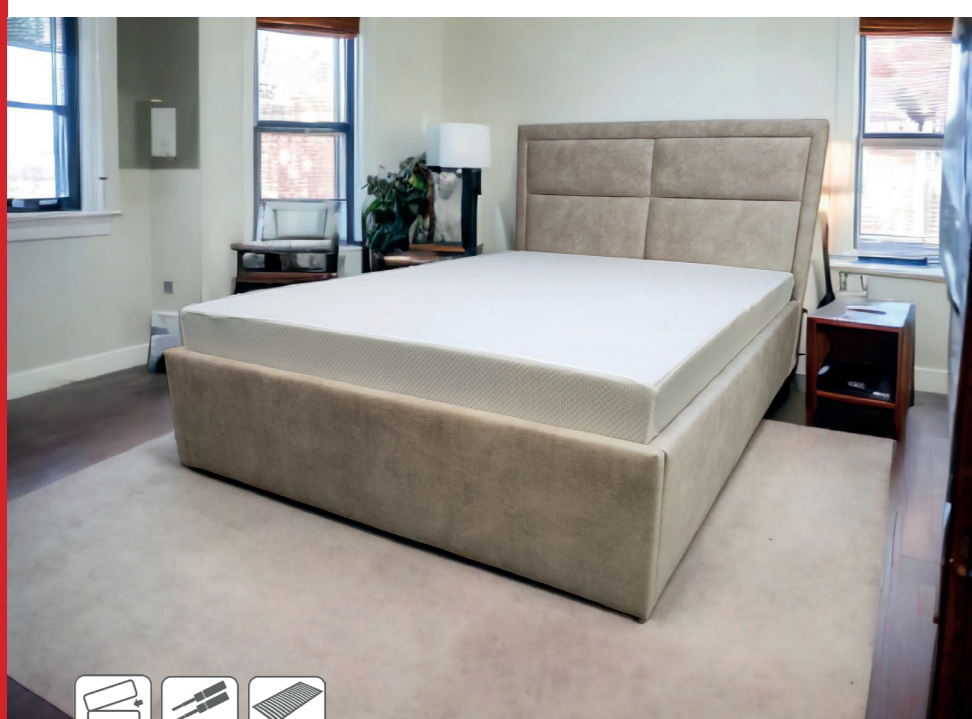

NAWIERZCHNIOWY + HR

N-5

Budowa:

- pianka poliuretanowa 5 cm
- pokrowiec pikowany watą 100 g

Wysokość całkowita: 6 cm

wymiar	80x200	90x200	100x200	120x200	140x200	160x200	180x200	200x200
cena								

DAKO

wymiar	90x200	120x200	140x200	160x200	180x200
cena					
cena z pojemnikiem					

CARMEN

wymiar	90x200	120x200	140x200	160x200	180x200
cena					
cena z pojemnikiem					

HILTON

wymiar	90x200	120x200	140x200	160x200	180x200
cena					
cena z pojemnikiem					

MILANO

wymiar	90x200	120x200	140x200	160x200	180x200
cena					
cena z pojemnikiem					